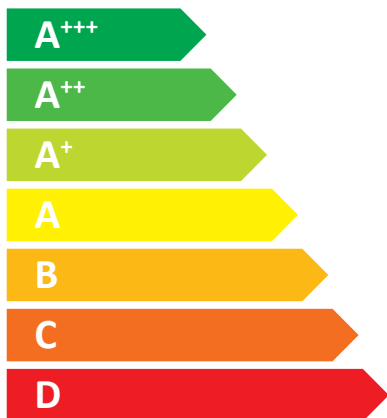

ENERG
енергия · ενεργεια

Biodom

Biodom X32

32 kW

ENERG
енергия · ενεργεια

Biodom

Biodom X25

25 kW